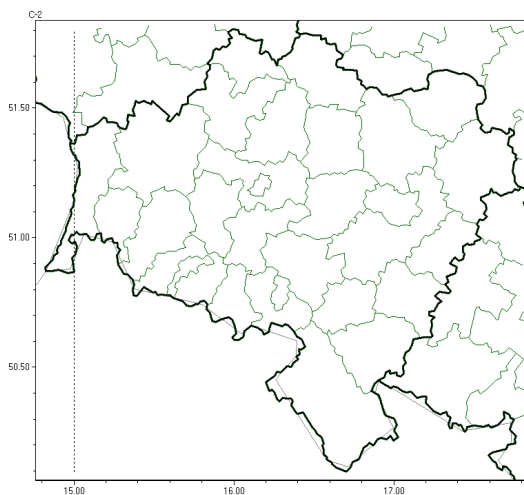

Brak niebezpiecznych zjawisk

**PROGNOZA NIEBEZPIECZNYCH ZJAWISK METEOROLOGICZNYCH
NA CZWART DOB**

Obszar	Województwo dolnośląskie
Ważność (cz. urz.)	od godz. 07:30 dnia 27.04.2024 (sobota) do godz. 07:30 dnia 28.04.2024 (niedziela)
Zjawisko/stopień zagrożenia Kryteria	Nie przewiduje się /-

Godzina i data wydania	godz. 14:28 dnia 23.04.2024
Uwagi	Prognoza niebezpiecznych zjawisk meteorologicznych jest informacją orientacyjną. Wydanie depeszy OSTRZEŻENIE unieważnia i anuluje wszystkie informacje dotyczące tego samego okresu i zjawiska zawarte w prognozie. Sprawdź aktualne ostrzeżenia oraz teksty prognoz synoptycznych.

Opracowanie niniejsze i jego format, jako przedmiot prawa autorskiego podlega ochronie prawnej, zgodnie z przepisami ustawy z dnia 4 lutego 1994r o prawie autorskim i prawach pokrewnych (dz. U. z 2006 r. Nr 90, poz. 631 z późn. zm.).

Wszelkie dalsze udostępnianie, rozpowszechnianie (przedruk, kopiowanie, wiadomości sms) jest dozwolone wyłącznie w formie dosłownej z bezwzględnym wskazaniem źródła informacji tj. IMGW-PIB.