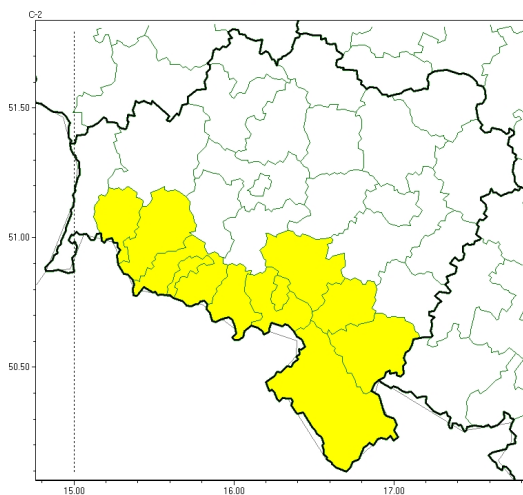

Przymrozki

**PROGNOZA NIEBEZPIECZNYCH ZJAWISK METEOROLOGICZNYCH
NA PIERWSZ DOB**

Obszar	Województwo dolnośląskie
Ważność (cz. urz.)	od godz. 07:30 dnia 24.04.2024 (roda) do godz. 07:30 dnia 25.04.2024 (czwartek)
Zjawisko/stopień zagrożenia Kryteria	Przymrozki/1 (dzierżonowski, Jelenia Góra, kamiennogórski, karkonoski, kłodzki, lubuski, lwówecki, widnicki, Wałbrzych, wałbrzyski i zbkowicki) W okresie wiosennej wegetacji roślin spadek temperatury powietrza poniżej 0°C lub spadek temperatury przy gruncie poniżej -1°C.

Przymrozki

**PROGNOZA NIEBEZPIECZNYCH ZJAWISK METEOROLOGICZNYCH
NA DRUG DOB**

Obszar	Województwo dolnośląskie
Ważność (cz. urz.)	od godz. 07:30 dnia 25.04.2024 (czwartek) do godz. 07:30 dnia 26.04.2024 (piątek)
Zjawisko/stopień zagrożenia Kryteria	Przymrozki/1 (wszystkie powiaty) W okresie wiosennej wegetacji roślin spadek temperatury powietrza poniżej 0°C lub spadek temperatury przy gruncie poniżej -1°C.

Brak niebezpiecznych zjawisk

**PROGNOZA NIEBEZPIECZNYCH ZJAWISK METEOROLOGICZNYCH
NA TRZECI DOB**

Obszar	Województwo dolnośląskie
Ważność (cz. urz.)	od godz. 07:30 dnia 26.04.2024 (piątek) do godz. 07:30 dnia 27.04.2024 (sobota)
Zjawisko/stopień zagrożenia Kryteria	Nie przewiduje się /-

Brak niebezpiecznych zjawisk

**PROGNOZA NIEBEZPIECZNYCH ZJAWISK METEOROLOGICZNYCH
NA CZWART DOB**

Obszar	Województwo dolnośląskie
Ważność (cz. urz.)	od godz. 07:30 dnia 27.04.2024 (sobota) do godz. 07:30 dnia 28.04.2024 (niedziela)
Zjawisko/stopień zagrożenia Kryteria	Nie przewiduje się /-