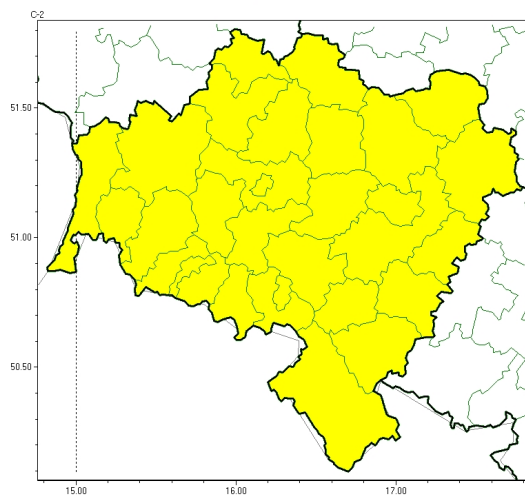

Przymrozki

**PROGNOZA NIEBEZPIECZNYCH ZJAWISK METEOROLOGICZNYCH
NA PIERWSZ DOB**

Obszar	Województwo dolnośląskie
Ważność (cz. urz.)	od godz. 07:30 dnia 24.04.2024 (roda) do godz. 07:30 dnia 25.04.2024 (czwartek)
Zjawisko/stopień zagrożenia Kryteria	Przymrozki/1 (dzierżonowski, Jelenia Góra, kamiennogórski, karkonoski, kłodzki, lubuski, lwówecki, widnicki, Wałbrzych, wałbrzyski i zbkowicki) W okresie wiosennej wegetacji roślin spadek temperatury powietrza poniżej 0°C lub spadek temperatury przy gruncie poniżej -1°C.

Przymrozki

**PROGNOZA NIEBEZPIECZNYCH ZJAWISK METEOROLOGICZNYCH
NA DRUG DOB**

Obszar	Województwo dolnośląskie
Ważność (cz. urz.)	od godz. 07:30 dnia 25.04.2024 (czwartek) do godz. 07:30 dnia 26.04.2024 (piątek)
Zjawisko/stopień zagrożenia Kryteria	Przymrozki/1 (wszystkie powiaty) W okresie wiosennej wegetacji roślin spadek temperatury powietrza poniżej 0°C lub spadek temperatury przy gruncie poniżej -1°C.

Brak niebezpiecznych zjawisk

**PROGNOZA NIEBEZPIECZNYCH ZJAWISK METEOROLOGICZNYCH
NA TRZECI DOB**

Obszar	Województwo dolnośląskie
Ważność (cz. urz.)	od godz. 07:30 dnia 26.04.2024 (piątek) do godz. 07:30 dnia 27.04.2024 (sobota)
Zjawisko/stopień zagrożenia Kryteria	Nie przewiduje się /-

Brak niebezpiecznych zjawisk

**PROGNOZA NIEBEZPIECZNYCH ZJAWISK METEOROLOGICZNYCH
NA CZWART DOB**

Obszar	Województwo dolnośląskie
Ważność (cz. urz.)	od godz. 07:30 dnia 27.04.2024 (sobota) do godz. 07:30 dnia 28.04.2024 (niedziela)
Zjawisko/stopień zagrożenia Kryteria	Nie przewiduje się /-