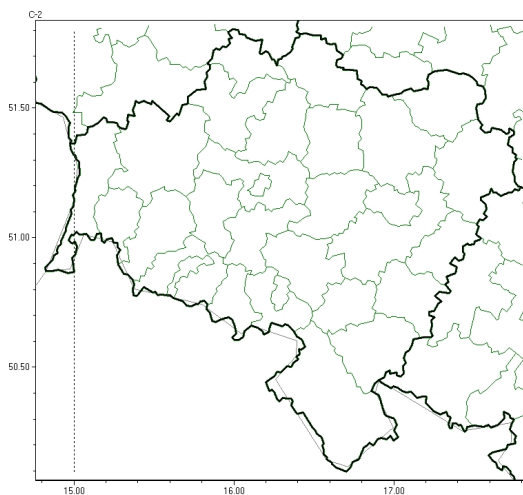

Przymrozki

**PROGNOZA NIEBEZPIECZNYCH ZJAWISK METEOROLOGICZNYCH
NA PIERWSZ DOB**

Obszar	Województwo dolnośląskie
Ważność (cz. urz.)	od godz. 07:30 dnia 24.04.2024 (roda) do godz. 07:30 dnia 25.04.2024 (czwartek)
Zjawisko/stopień zagrożenia Kryteria	Przymrozki/1 (dzierżonowski, Jelenia Góra, kamiennogórski, karkonoski, kłodzki, lubuski, lwówecki, widnicki, Wałbrzych, wałbrzyski i zbkowicki) W okresie wiosennej wegetacji roślin spadek temperatury powietrza poniżej 0°C lub spadek temperatury przy gruncie poniżej -1°C.

Przymrozki

**PROGNOZA NIEBEZPIECZNYCH ZJAWISK METEOROLOGICZNYCH
NA DRUG DOB**

Obszar	Województwo dolnośląskie
Ważność (cz. urz.)	od godz. 07:30 dnia 25.04.2024 (czwartek) do godz. 07:30 dnia 26.04.2024 (piątek)
Zjawisko/stopień zagrożenia Kryteria	Przymrozki/1 (wszystkie powiaty) W okresie wiosennej wegetacji roślin spadek temperatury powietrza poniżej 0°C lub spadek temperatury przy gruncie poniżej -1°C.

Brak niebezpiecznych zjawisk

**PROGNOZA NIEBEZPIECZNYCH ZJAWISK METEOROLOGICZNYCH
NA TRZECI DOB**

Obszar	Województwo dolnośląskie
Ważność (cz. urz.)	od godz. 07:30 dnia 26.04.2024 (piątek) do godz. 07:30 dnia 27.04.2024 (sobota)
Zjawisko/stopień zagrożenia Kryteria	Nie przewiduje się /-