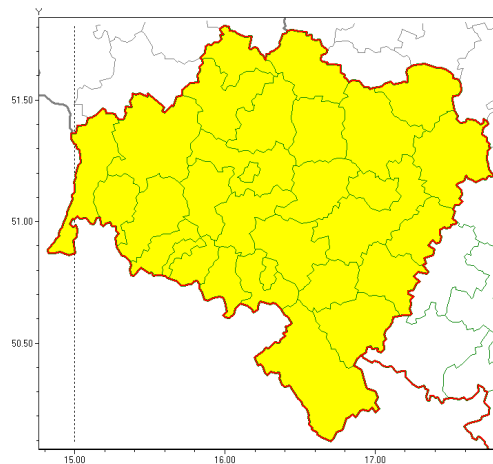

Zasięg ostrzeżeń w województwie

Intensywne opady deszczu
2019-05-15 09:17

WOJEWÓDZTWO DOLNO ŁĄSKIE
OSTRZEŻENIA METEOROLOGICZNE ZBIORCZO NR 52
WYKAZ OBSZARÓW ZUCIANYCH OSTRZEŻENIAMI
o godz. 09:17 dnia 15.05.2019

Zjawisko/Stopień zagrożenia	Intensywne opady deszczu/1
Obszar (w nawiasie numer ostrzeżenia dla powiatu)	powiaty: bolesławiecki(30), dzierżoniowski(31), głogowski(26), górowski(26), jaworski(28), Jelenia Góra(36), jeleniogórski(36), kamiennogórski(34), kłodzki(36), Legnica(27), legnicki(27), lubański(33), lubiński(25), lwówecki(35), milicki(27), oleśnicki(26), oławski(25), polkowicki(26), strzebiński(25), redzki(25), widnicki(29), trzebnicki(27), Wałbrzych(33), wałbrzyski(35), wołowski(25), Wrocław(25), wrocławski(26), ząbkowicki(31), zgorzelecki(30), złotoryjski(29)
Ważność	od godz. 10:00 dnia 15.05.2019 do godz. 06:00 dnia 16.05.2019
Prawdopodobieństwo	80%
Przebieg	Prognozuje się wystąpienie opadów deszczu, okresami o natężeniu umiarkowanym. Prognozowana wysokość opadów od 10 mm do 15 mm, miejscami około 35 mm.
SMS	IMGW-PIB OSTRZEŻENIA: DESZCZ/1 dolno łąskie (wszystkie powiaty) od 10:00/15.05 do 06:00/16.05.2019 Opady deszczu od 10 mm do 15 mm, lok. około 35 mm. Dotyczy powiatów: wszystkie powiaty.
RSO	Woj. dolno łąskie (wszystkie powiaty), IMGW-PIB wydał ostrzeżenie pierwszego stopnia o intensywnych opadach deszczu
Uwagi	Brak.
Dyrektor synoptyk IMGW-PIB	Barbara Wrona