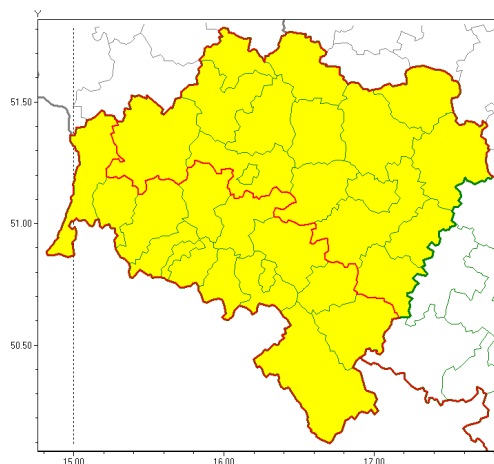

Zasięg ostrzeżeń w województwie

Przymrozki
2019-04-14 12:01

WOJEWÓDZTWO DOLNOŚLĄSKIE
OSTRZEŻENIA METEOROLOGICZNE ZBIORCZO NR 43
WYKAZ OBOWIĄZUJĄCYCH OSTRZEŻEŃ
o godz. 12:01 dnia 14.04.2019

Zjawisko/Stopień zagrożenia	Przymrozki/1
Obszar (w nawiasie numer ostrzeżenia dla powiatu)	powiaty: dzierżoniowski(27), jaworski(24), Jelenia Góra(29), jeleniogórski(29), kamiennogórski(28), kłodzki(30), lubuski(28), lwówecki(29), widnicki(25), Wałbrzych(28), wałbrzyski(29), zbkowicki(28), zgorzelecki(26), złotoryjski(25)
Ważność	od godz. 00:00 dnia 15.04.2019 do godz. 08:00 dnia 16.04.2019
Prawdopodobieństwo	85%
Przebieg	Prognozuje się lokalnie spadek temperatury do -4°C , a przy gruncie do -6°C . Temperatura maksymalna w dzień około 10°C .
SMS	IMGW-PIB OSTRZEŻEGA: PRZYMROZKI/1 dolnośląskie (14 powiatów) od 00:00/15.04 do 08:00/16.04.2019 temp. min -4°C st., przy gruncie -6°C st. temp. max 10°C st. Dotyczy powiatów: dzierżoniowski, jaworski, Jelenia Góra, jeleniogórski, kamiennogórski, kłodzki, lubuski, lwówecki, widnicki, Wałbrzych, wałbrzyski, zbkowicki, zgorzelecki i złotoryjski.
RSO	Woj. dolnośląskie (14 powiatów), IMGW-PIB wydał ostrzeżenie pierwszego stopnia o przymrozkach
Uwagi	Brak.
Zjawisko/Stopień zagrożenia	Przymrozki/1
Obszar (w nawiasie numer ostrzeżenia dla powiatu)	powiaty: bolesławiecki(26), głogowski(22), górowski(22), Legnica(24), legnicki(24), lubuski(22), milicki(24), oleśnicki(23), oławski(22), polkowicki(22), strzeliński(22), redziński(22), trzebnicki(24), wołowski(22), Wrocław(22), wrocławski(23)